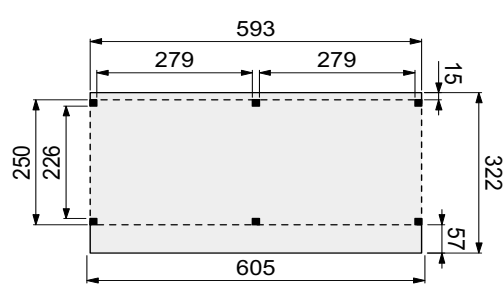

N.B.: Levertijd in overleg!

= Artikelnummer in kleur weergegeven zijn leverbaar op aanvoer en worden NIET retour genomen!

151