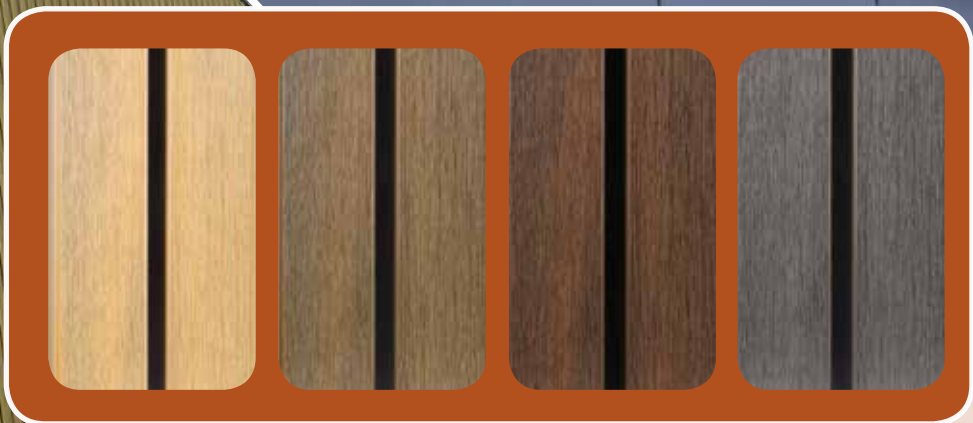

N.B.: Levertijd in overleg!

= Artikelnummer in kleur weergegeven zijn leverbaar op aanvoeren en worden NIET retour genomen!