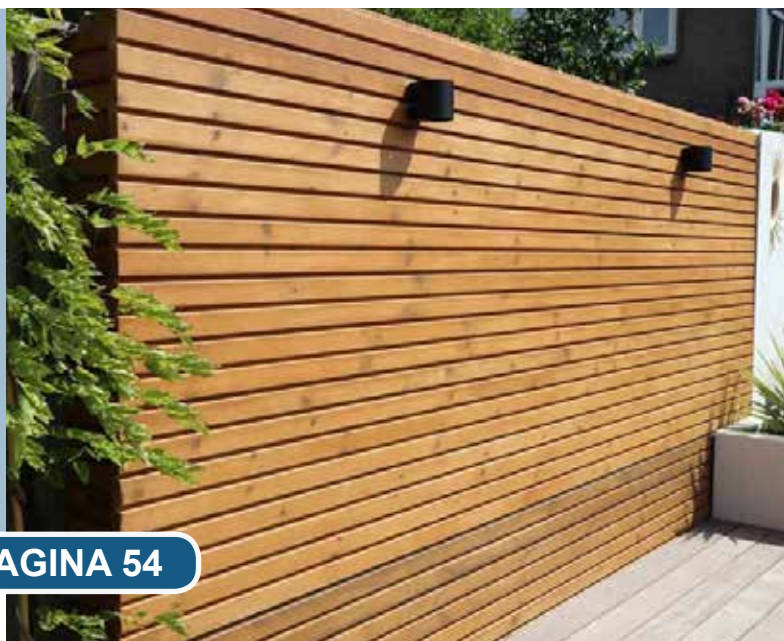

DURA²

Nieuw bij ons in het assortiment!

DURA² is hét duurzame én milieuvriendelijke alternatief voor gecreosoteerd hout! Bent u op zoek naar duurzame palen die net wat meer uitstraling hebben? Dan hebben wij nu hét alternatief dat én duurzaam én ecologisch is: DURA²

PAGINA 42

UITBREIDING THERMO ASSORTIMENT

Thermisch verduurzaamd hout wordt steeds meer toegepast als houten gevelbekleding of afscheiding. Het is een duurzame manier van produceren en geeft uw gevel of afscheiding een eigen karakter

Wij hebben ons Thermisch verduurzaamd assortiment uitgebreid, deze bestaat nu uit: Thermo Vuren, Thermo Grenen, Thermo Ayous, Thermo Fraké & Thermo Bamboe.

Vraag ons naar de mogelijkheden in de verschillende profielen.

PAGINA 54

TUINWAND

Uw oude tuinmuur of schutting vervangen? Dan is dit wellicht iets voor u. Veel verschillende wandtypes van verschillende houtsoorten of composiet voor een strakke look.

Ook mogelijk in combinatie met een beton schutting! Maatwerk of vragen? Vraag ons naar de mogelijkheden!

PAGINA 88