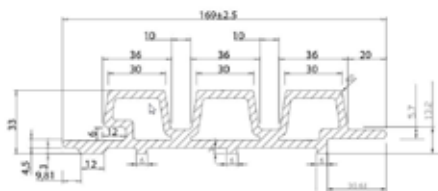

v.a. **€105,00** p/m2

**WEO35 - Cladding**

Werkend ca. 33x140 mm

**Voordelen van de WEO® tuinwand**

- Optiek van hedendaags open latwerk
- Waterbestendig
- Buitengewone imitatie van natuurlijk hout
- Trendy
- 20 jaar lang kleurgarantie
- Snelle en eenvoudige installatie