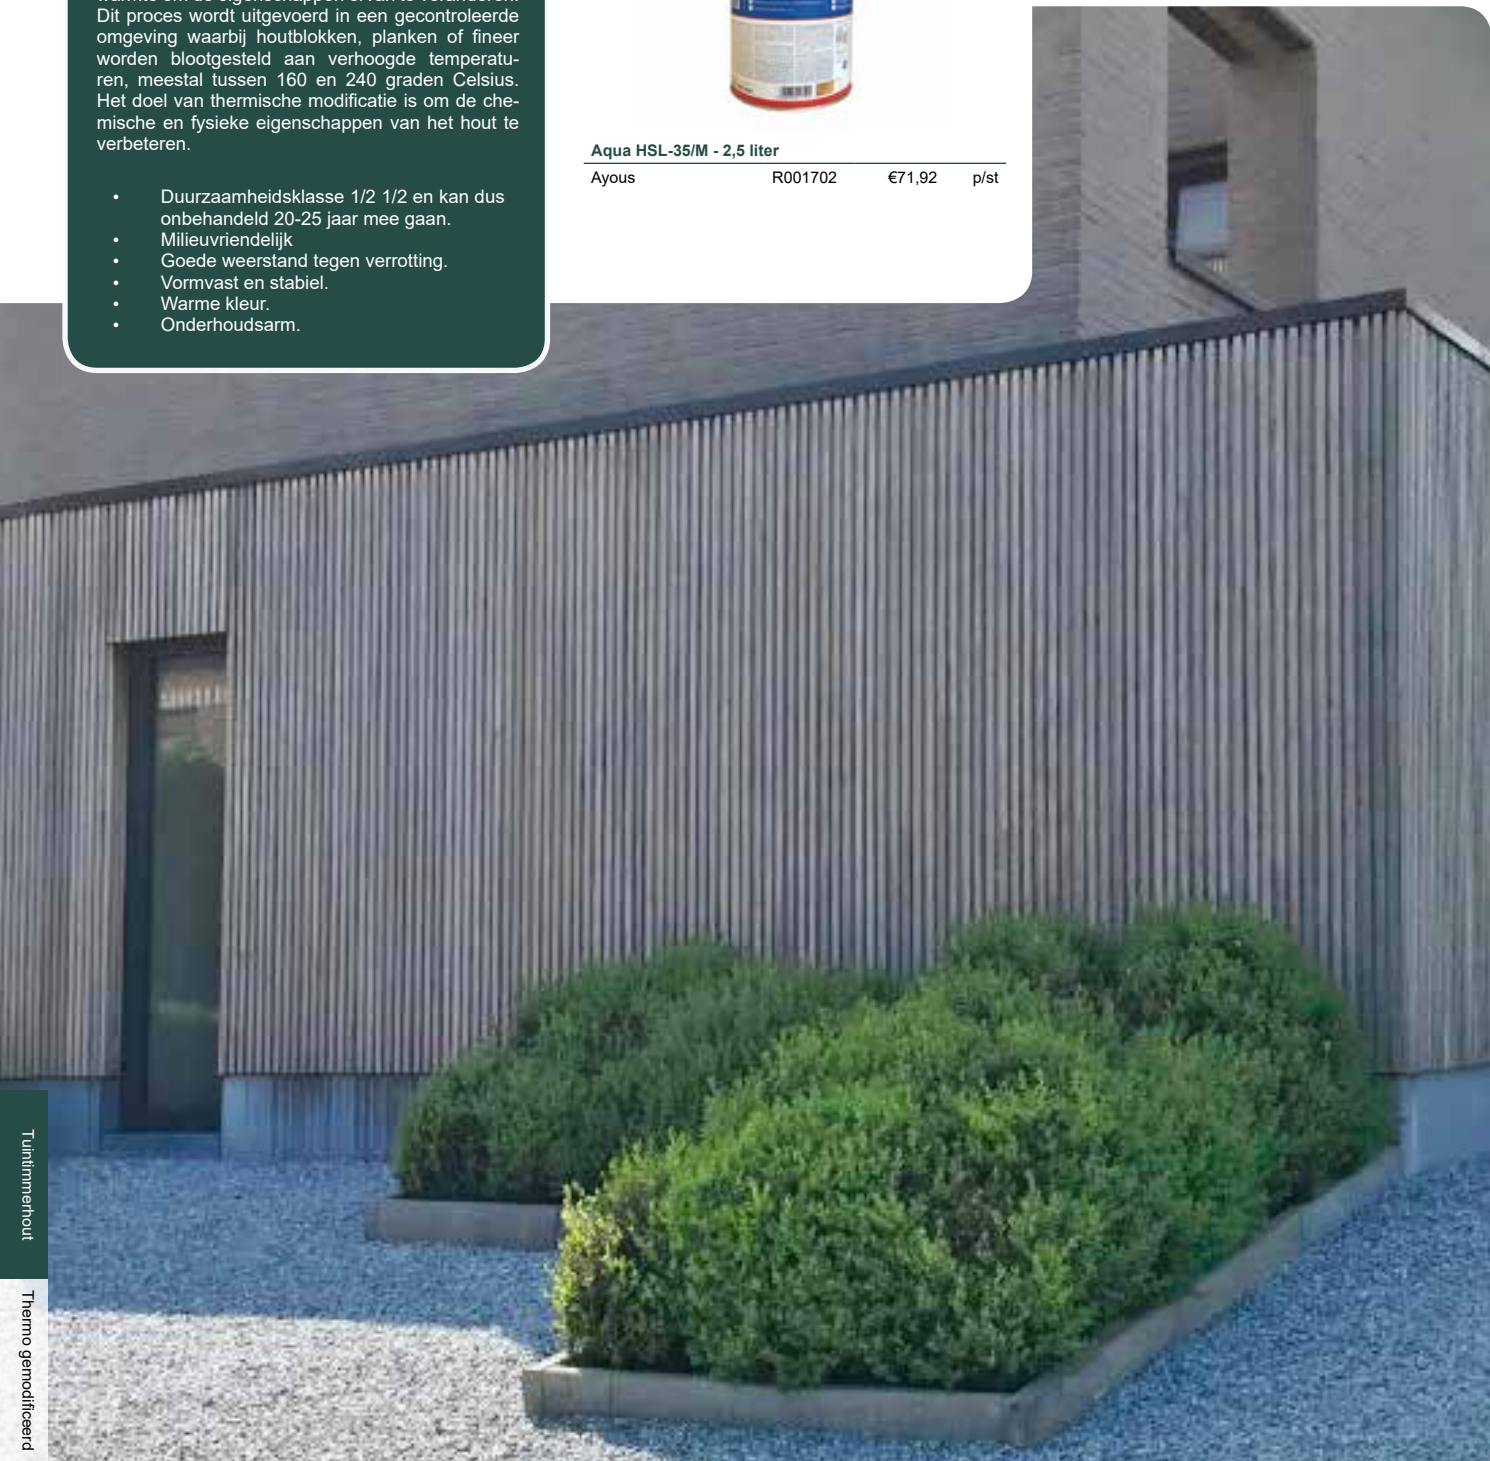

Tuinmeierhout

Thermo gemodificeerd

N.B.: Alle artikelen o.v.v. verkrijgbaarheid! / Prijzen zijn geldig t/m eerst volgende prijswijziging!