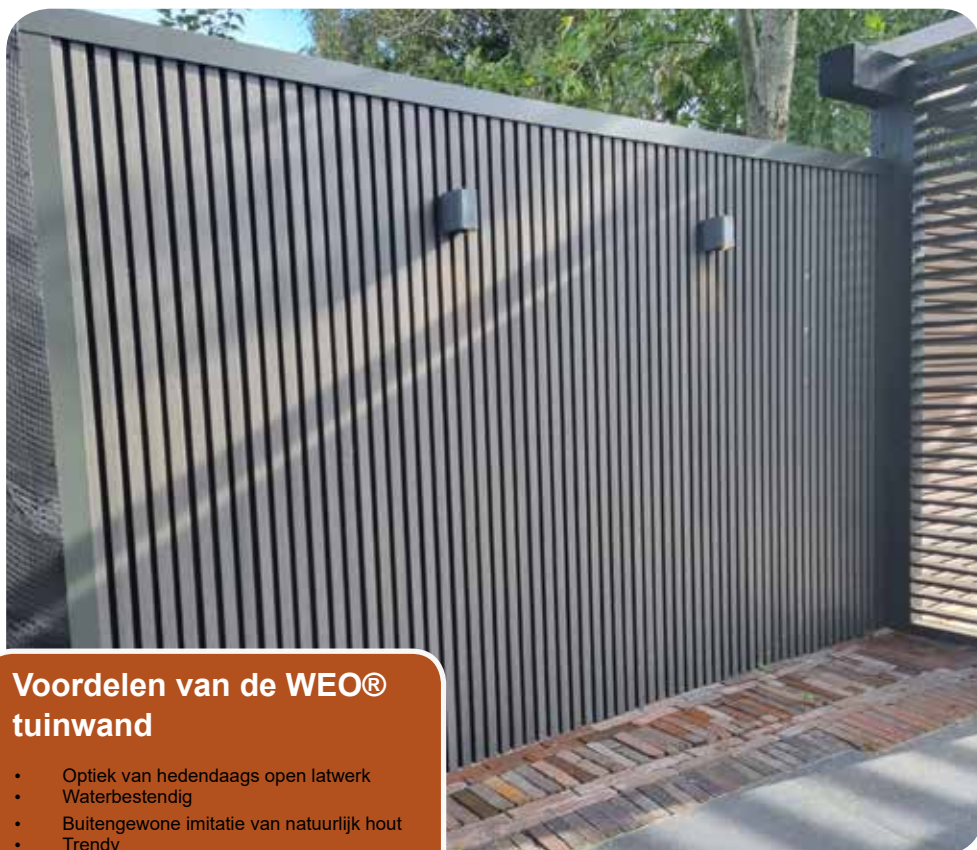

Voordelen van de WEO® tuinwand

- Optiek van hedendaags open latwerk
- Waterbestendig
- Buitengewone imitatie van natuurlijk hout
- Trendy
- 20 jaar lang kleurgarantie
- Snelle en eenvoudige installatie