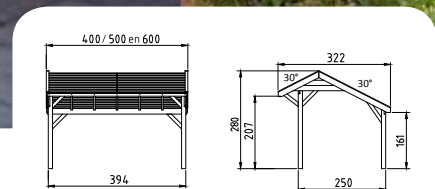

Staanders	140 x 140 mm (duplo verlijmd)
Ringbalken	140 x 140 mm (duplo verlijmd)
Spanten	45 x 160 mm
Schoren	65 x 140 mm