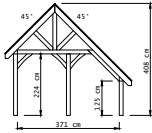

MODULES

De modulaire tuinverblijven zijn beschikbaar in 1 dieptemaat: 400 cm. De breedte van jouw nieuwe verblijf kun je bepalen door het koppelen van delen. Elk modulair verblijf heeft een linkermodule en een rechtermodule. Deze delen zijn verkrijgbaar in elk 4 verschillende breedtematen.

Zoek je een groter verblijf? Dan kun je een tussenmodule toevoegen. Ook die zijn verkrijgbaar in 4 verschillende breedtematen. Je kunt in principe oneindig tussenmodules toevoegen.

De letters voor de diepte en breedte geven aan welke wand module toegepast dient te worden.

XXL Diepte 2xA: 400 cm