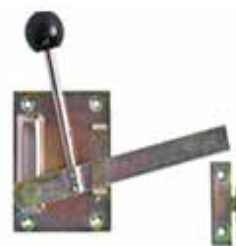

Tuinheksluiting met neus - verzinkt
100 x 80 x 2 mm Q003076 €6,20 p/st