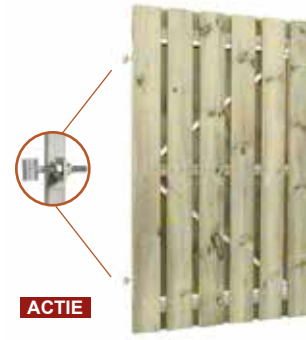

ACTIE

Grenen Actie deur + verstelbaar frame

17x140 mm - geschaafd

100x190 cm #	K000100	€178,00	p/st