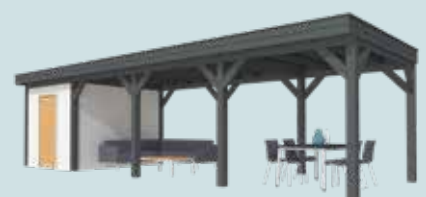

Breedte 984 cm, diepte 307 cm