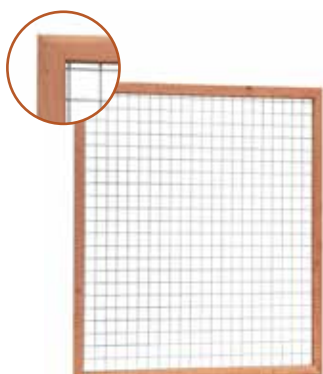

Gaasmat + kader - Douglas

Kader 45x70 mm - maas 75 mm

180x180 cm #	K021001	€137,00	p/st