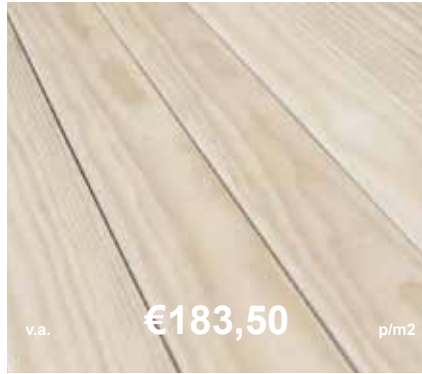

De garanties op Accoya hout zijn enorm. In grondcontact is er een rotvrij garantie van 25 jaar en boven de grond zelfs 50 jaar garantie. De verwachte levensduur bij grondcontact is meer dan 60 jaar! Om deze garanties te krijgen hoeft het hout niet geschilderd of geconserveerd te worden.

Na het modificatie-proces blijft er een zeer geringe hoeveelheid azijnzuur achter. Het zuurgehalte van Accoya is te vergelijken met eikenhout. Daardoor is het sterk aan te bevelen roestvast stalen bevestigingsmiddelen te gebruiken. Hiermee wordt corrosie en daarmee bruine verkleuring voorkomen.

* Indicatie prijzen p/m2 terrasdelen

Accoya terrasdeel 21x190 mm - glad

v.a. €183,50 p/m2