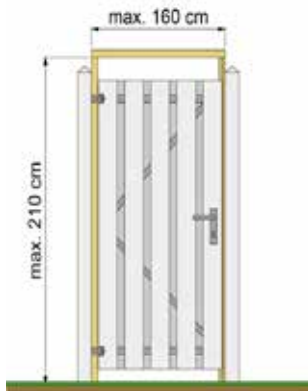

Deur + frame verstelbaar - verticaal recht

t.b.v. *Hout-betonschutting*

18-planks verdeling - 19x145 mm

Ca. 7,5 cm tussenruimte

90x200 cm	K000140	€185,25	p/st
100x200 cm	K000141	€193,00	p/st
110x200 cm		€202,50	p/st
120x200 cm		€205,00	p/st
130x200 cm		€214,50	p/st
140x200 cm		€223,00	p/st
150x200 cm		€233,00	p/st

Tuindeurkozijn verduurzaamd

Complete set K000202 €45,30 p/st

Set bestaat uit: 3 regels, waarvan 1 verticale regel met aanslaglat is uitgevoerd. Incl. bevestigingsmateriaal en handleiding.

Vraag naar de mogelijkheden in andere afmetingen zwarte poortframes!