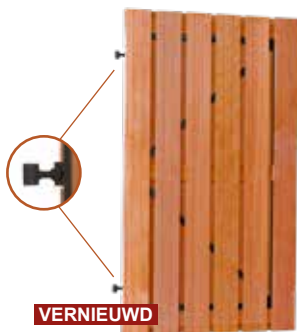

SCHERMEN & DEUREN - HARDHOUT

Deur Hardhout + frame verstelbaar

100x180 cm - 14x145 mm

verticaal K002103 €269,00 p/st

Inbouwcilinderslot RVS - Rozet

ZWART gepoedercoat

Complete set Q003030 €80,44 p/st