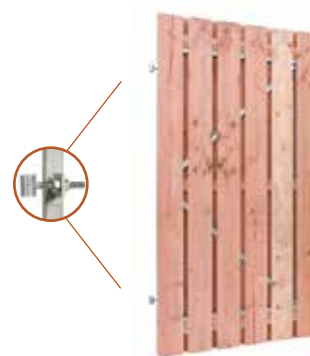

SCHERMEN & DEUREN - DOUGLAS

ACTIE

Scherm Douglas

180x180 cm - 15x140 mm - fijn bezaagd

18-planks verticaal K001005 €109,00 p/st

Scherm Douglas

180x180 cm - 15x140 mm - fijn bezaagd

19-planks verticaal # K001006 €89,95 p/st

Deur Douglas + frame verstelbaar

Verticaal recht - gezaagd 15x140 mm

100x190 cm K001104 €195,00 p/st

ACTIE

Scherm Douglas

180x180 cm - 16x140 mm - geschaafd

19-planks verticaal K001000 €109,00 p/st

Scherm Douglas

180x180 cm - 16x140 mm - geschaafd

21-planks verticaal # K001001 €117,00 p/st

Deur Douglas + frame verstelbaar

Verticaal recht - geschaafd 16x140 mm

100x190 cm K001102 €195,00 p/st

Scherm Douglas

180x180 cm - 19x195 mm - fijn bezaagd

15-planks verticaal K001003 €125,00 p/st

Deur Douglas + frame verstelbaar

Verticaal recht - gezaagd 19x195 mm

100x190 cm K001101 €215,00 p/st

Afdekkap Douglas 28x85 mm

Sponning 60x10 mm

180 cm K001203 €8,85 p/st

Afdekkap Douglas 42x85 mm

Sponning 60x10 mm

180 cm K001202 €8,15 p/st

Scherm Douglas

180x180 cm - 18x160 mm - geschaafd

17-planks verticaal K001002 €155,00 p/st

Deur Douglas + frame verstelbaar

Verticaal recht - geschaafd 18x160 mm

100x190 cm K001100 €235,00 p/st

L-beslag

Verzinkt	Q001009	€0,30	p/st
RVS	Q001010	€1,00	p/st
Zwart (4st)	Q002039	€0,46	p/st