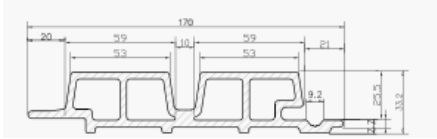

GEVELBEKLEDING

WEO® gevelbekleding

- Optiek van hedendaags open latwerk
- Waterbestendig
- Buitengewone imitatie van natuurlijk hout
- 20 jaar lang kleurgarantie
- Snelle en eenvoudige installatie

WEO®-60 eigentijdse gevelbekleding biedt niet alleen een waterdichte oplossing, maar blinkt ook uit in duurzaamheid en esthetiek. De co-extrusie laag is ontworpen om het houtcomposietmateriaal te beschermen tegen diverse weersinvloeden, waardoor het bestand is tegen UV-straling, regen, wind en andere externe factoren die normaal gesproken de levensduur van gevelbekleding kunnen beïnvloeden.

Met WEO®-60 gevelbekleding geniet u niet alleen van een hedendaagse uitstraling voor uw gebouw, maar ook van de gemoedsrust dat het materiaal bestand is tegen de tand des tijds en de grillen van het weer. Of het nu gaat om nieuwbouwprojecten of renovaties, de eigenschappen van WEO®-60 maken het een ideale keuze voor wie op zoek is naar zowel functionele als visueel aantrekkelijke gevelbekledingsopties.

v.a. **€114,00** p/m²

WEO60 - Cladding

Werkend ca. 33x140 mm