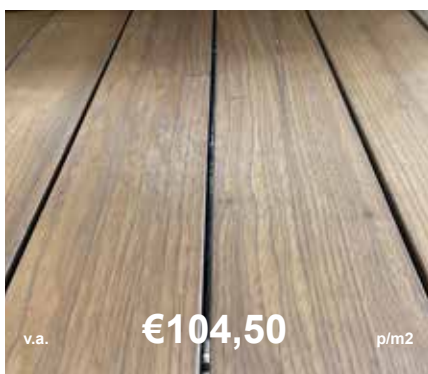

v.a. **€104,50** p/m²

Fraké terrasdeel 20x140 mm B-fix - glad

Terrasdeel Thermo Fraké - glad

20x140 mm + B-fix
lengtes op aanvraag

*Geen schroeven in het zicht?
Gebruik het clipsysteem om uw
hardhouten terrasdelen te verwerken!*