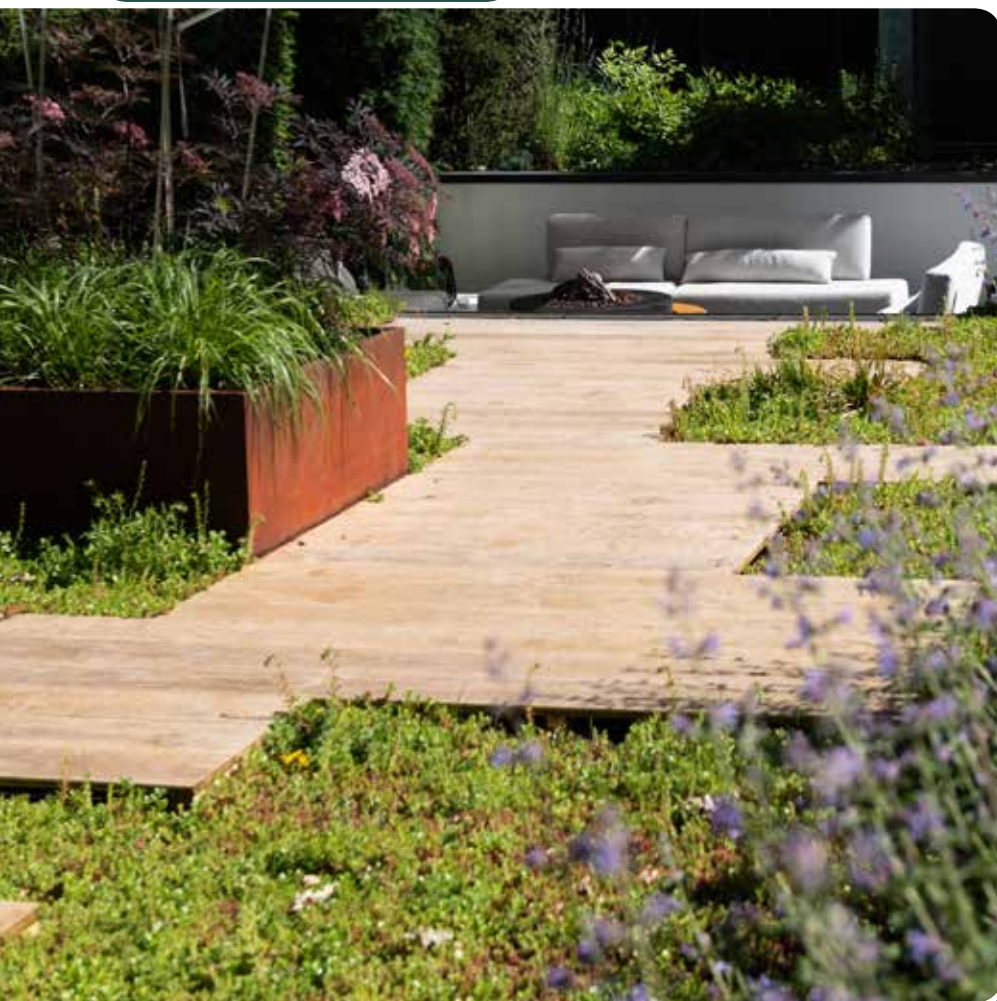

Dekdeel geschaaft + 2x groef t.b.v. B-fix clip

20x190 mm €36,75 p/m'
420 cm E256010 €154,37 p/st

Dekdeel geschaaft GRIJS + 2x groef t.b.v. B-fix clip

20x140 mm €29,95 p/m'
vallende lengtes E256015

Dekdeel geschaaft GRIJS

21x145 mm # €28,13 p/m'
lengte op aanvraag

ONDERHOUD ACCOYA

Hoe maak je je Accoya Color terras schoon?

Het is aan te bevelen om een stevige borstel en warm, zeepachtig water te gebruiken. Reinigingsproducten met een hoge pH-waarde mogen niet worden gebruikt, om te voorkomen dat de garantie van Accoya nietig wordt verklaard.

Geldt de 50 jaar garantie voor gewone Accoya ook voor Accoya Color?

Ja. De 50 jaar bovengrondse en 25 jaar ondergrondse garantie is ook voor Accoya Color van toepassing. Accoya hout is bestand tegen zout en kan worden gebruikt in de buurt van zoutwater (bijvoorbeeld als steigers en promenades). Accoya wordt gebruikt bij permanente onderdompeling in zout water maar is niet gegarandeerd bestand tegen aanvallen van waterorganismen.

Is Accoya Color vlekbestendig?

Accoya is een poreus hout, en kan net als andere houtproducten vlekken krijgen als er producten op gemorst worden. Als er gemorst is, moet dit zo snel mogelijk worden opgeruimd om de schade te minimaliseren. De Accoya Color is gekleurd in de gehele plaatdikte en de oppervlakken kunnen worden geschuurd om oppervlakkige vlekken te verwijderen.

Hebben Accoya Color terrasvloeren een afdichting nodig op de afgesneden uiteinden?

Accoya is geacetyleerd en gekleurd door de hele plank heen en hoeft dus niet afgedicht te worden.