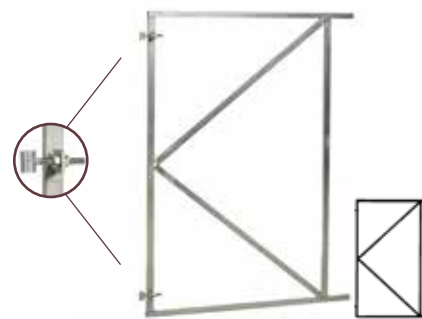

**Hangslotschuif - verzinkt**  
100 mm      Q003067      €6,78      p/st

**Heksluiting incl. pen**  
Verzinkt      Q003038      €4,95      p/st

*N.B.: Levertijd in overleg!*

**Staatsgrendel**  
60 cm      Q003027      €11,92      p/st