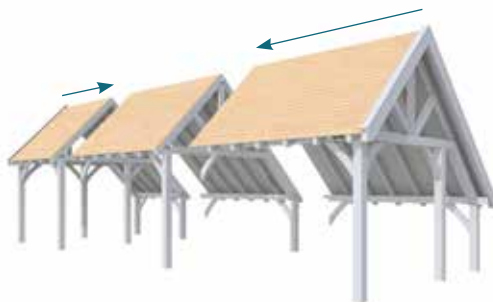

MODULES

De modulaire tuinverblijven zijn beschikbaar in 1 dieptemaat: 400 cm. De breedte van jouw nieuwe verblijf kun je bepalen door het koppelen van delen. Elk modulair verblijf heeft een linkermodule en een rechtermodule. Deze delen zijn verkrijgbaar in elk 4 verschillende breedtematen.

Zoek je een groter verblijf? Dan kun je een tussenmodule toevoegen. Ook die zijn verkrijgbaar in 4 verschillende breedtematen. Je kunt in principe oneindig tussenmodules toevoegen.

De letters voor de diepte en breedte geven aan welke wand module toegepast dient te worden.

XXL Diepte 2xA: 400 cm

Links + Tussen + Rechts

Beschikbaar in:

Douglas 01 02 09

Voor impregneren en spuitwerk wordt een meerprijs berekend!

Beschikbaar in:

Vuren 01 02 04 05 06

Voor impregneren en spuitwerk wordt een meerprijs berekend!

Wij helpen u graag op weg naar uw nieuwe buitenverblijf, mogelijkheden:

- Bouw jouw verblijf vanuit basismodellen/
- Snel & simpel: kies een kant-en-klaar samenstelling.
- Stel jouw verblijf samen met de modulaire bouwdelen.