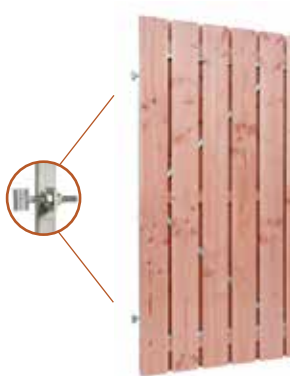

## Scherm Douglas

**180x180 cm - 18x160 mm - geschaafd**

17-planks verticaal K001002 €155,00 p/st