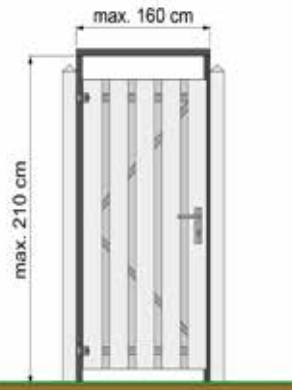

Tuindeurkozijn zwart gedompeld

Complete set #	K000203	€39,30	p/st

Set bestaat uit: 3 regels, waarvan 1 verticale regel met aanslaglat is uitgevoerd. Incl. bevestigingsmateriaal en handleiding.