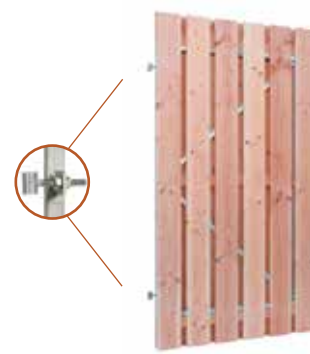

Deur Douglas + frame verstelbaar

Verticaal recht - geschaafd 16x140 mm

100x190 cm K001102 €195,00 p/st