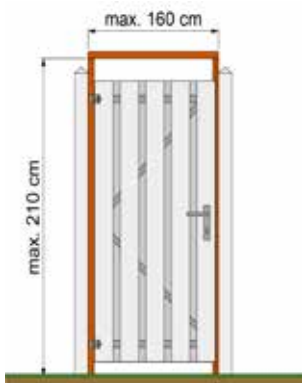

SCHERMEN & DEUREN - DOUGLAS