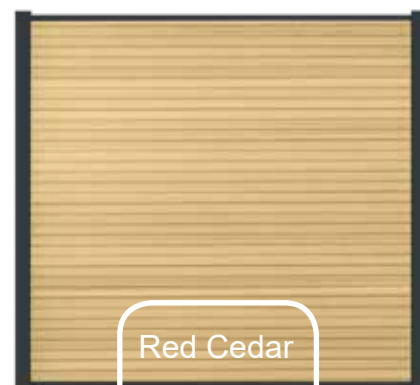

BOSTON - MODERN

Boston

- Een modern triple profiel
- 20 jaar garantie tegen vlekken en verkleuring
- Makkelijk te monteren en minimaal onderhoud
- Verkrijgbaar in de kleuren: Dark Grey, Teak & Red cedar

Het BOSTON tuinscherminconcept

Met het BOSTON tuinscherminconcept kan u uw ideale tuinschermin samenstellen. Dit is mogelijk door de grote hoeveelheid aan beschikbare vullingen en het vernuft van het concept. Zodra u voor een BOSTON tuinschermin kiest, bent u er zeker van dat deze uniek, elegant en duurzaam is.

Laat het maar waaien!

Wanneer u uw BOSTON palen bevestigt op onze paalhouders, heeft u een composiet schutting die bestand is tegen windstoten tot 100 km/u.

Zodra de palen in beton worden geplaatst is de schutting bestand tegen windsnelheden van maximaal 120 km/u.

Let op: wind is niet constant, dus de BOSTON omheining is bestand tegen sterke windstoten.

In risicogebieden, locaties met veel wind, wordt het aangeraden om decopanelen toe te passen of om te kiezen voor het OPEN concept. Dit zal de impact van de wind op de schutting verkleinen.