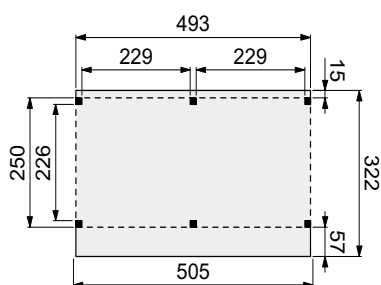

N.B.: Levertijd in overleg!

= Artikelnummer in kleur weergegeven zijn leverbaar op aanvoer en worden NIET retour genomen!

151