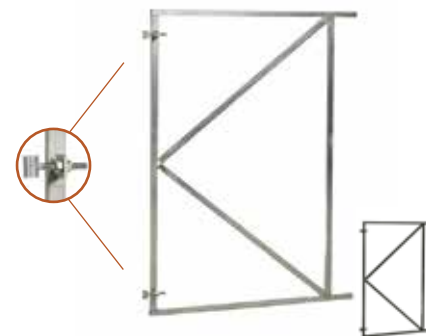

**Inbouwcilinderslot RVS - Lang schild**  
Complete set Q003024 €68,75 p/st

**Inbouwcilinderslot compleet RVS - lang schild  
ZWART gepoedercoat**  
Complete set Q003025 €91,84 p/st

**Verstelbaar poortframe - verzinkt**