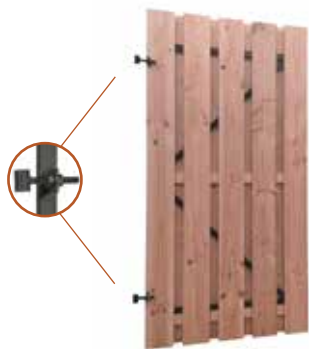

SCHERMEN & DEUREN - DOUGLAS