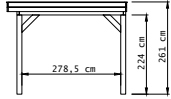

MODULES

De modulaire tuinverblijven zijn beschikbaar in 3 dieptematen: 310, 360 en 400 cm. De breedte van jouw nieuwe verblijf kun je bepalen door het koppelen van delen. Elk modulair verblijf heeft een linkermodule en een rechtermodule. Deze delen zijn verkrijgbaar in elk 4 verschillende breedtematen.

Zoek je een groter verblijf? Dan kun je een tussenmodule toevoegen. Ook die zijn verkrijgbaar in 4 verschillende breedtematen. Je kunt in principe oneindig tussenmodules toevoegen.

De letters voor de diepte en breedte geven aan welke wand module toegepast dient te worden.

L Diepte C: 310 cm