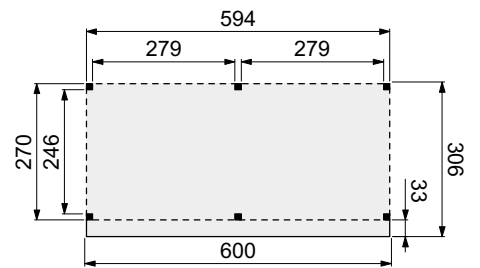

Staanders	120x120 mm (Aluminium)
Ringbalken	120x165 mm (Aluminium)
Gordingen	45x120 mm (hout)

Basispakket

Afmeting Douglas buitenverblijf:

N.B.: Levertijd in overleg!

N.B.: Levertijd in overleg!