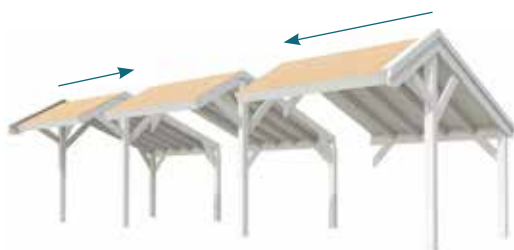

MODULES

De modulaire tuinverblijven zijn beschikbaar in 3 dieptematen: 310, 360 en 400 cm. De breedte van jouw nieuwe verblijf kun je bepalen door het koppelen van delen. Elk modulair verblijf heeft een linkermodule en een rechtermodule. Deze delen zijn verkrijgbaar in elk 4 verschillende breedtematen.

Zoek je een groter verblijf? Dan kun je een tussenmodule toevoegen. Ook die zijn verkrijgbaar in 4 verschillende breedtematen. Je kunt in principe oneindig tussenmodules toevoegen.

De letters voor de diepte en breedte geven aan welke wand module toegepast dient te worden.

Links + Tussen + Rechts

Beschikbaar in:

Douglas 01 02 09

Voor impregneren en spuitwerk wordt een meerprijs berekend!

Beschikbaar in:

Vuren 01 02 04 05 06

Voor impregneren en spuitwerk wordt een meerprijs berekend!

Wij helpen u graag op weg naar uw nieuwe buitenverblijf, mogelijkheden:

- Bouw jouw verblijf vanuit basismodellen/
- Snel & simpel: kies een kant-en-klaar samenstelling.
- Stel jouw verblijf samen met de modulaire bouwdelen.