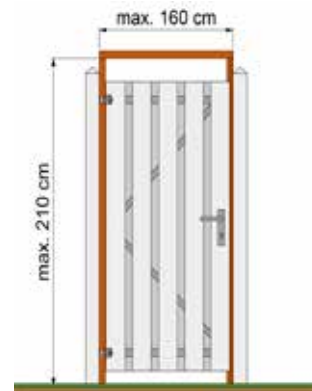

SCHERMEN & DEUREN - HARDHOUT

Deur Hardhout + frame verstelbaar

100x180 cm - 14x145 mm

verticaal K002103 €269,00 p/st

Inbouwcilinderslot RVS - Rozet

ZWART gepoedercoat

Complete set Q003030 €80,44 p/st

Tuindeurkozijn Hardhout

Complete set €90,20 p/st

Set bestaat uit: 3 regels, waarvan 1 verticale regel met aanslaglat is uitgevoerd. Incl. bevestigingsmateriaal en handleiding.

Het inbouwen van een cilinderslot in uw tuindeur is mogelijk. Vraag naar de uitgebreide mogelijkheden en levertijd!

Hardhouten schermen & deuren kunnen soms 'bloeden'. Dit betekent dat de inhoudstoffen van het hardhout soms gedeeltelijk uit het hout kunnen lopen. Dit kan verkleuring op aangrenzend materiaal, zoals betonproducten, veroorzaken.

Inbouwcilinderslot compleet RVS - lang schild

ZWART gepoedercoat

Complete set Q003025 €91,84 p/st