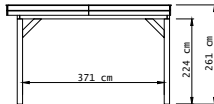

XXL Diepte E: 400 cm