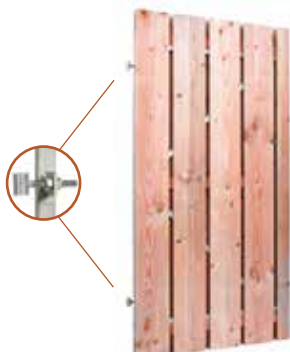

Deur Douglas + frame verstelbaar

Verticaal recht - gezaagd 19x195 mm

100x190 cm K001101 €215,00 p/st