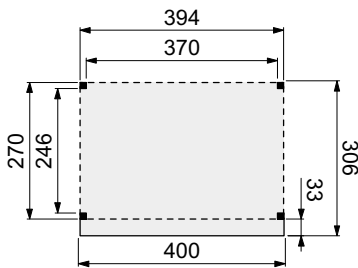

Staanders	120x120 mm (Aluminium)
Ringbalken	120x165 mm (Aluminium)
Gordingen	45x120 mm (hout)

Basispakket

Afmeting Douglas buitenverblijf:

N.B.: Levertijd in overleg!

N.B.: Levertijd in overleg!