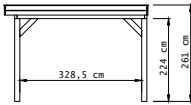

XL Diepte D: 360 cm