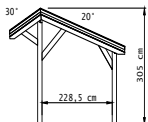

MODULES

De modulaire tuinverblijven zijn beschikbaar in 3 dieptematen: 310, 360 en 400 cm. De breedte van jouw nieuwe verblijf kun je bepalen door het koppelen van delen. Elk modulair verblijf heeft een linkermodule en een rechtermodule. Deze delen zijn verkrijgbaar in elk 4 verschillende breedtematen.

Zoek je een groter verblijf? Dan kun je een tussenmodule toevoegen. Ook die zijn verkrijgbaar in 4 verschillende breedtematen. Je kunt in principe oneindig tussenmodules toevoegen.

De letters voor de diepte en breedte geven aan welke wand module toegepast dient te worden.

M Diepte B: 260 cm