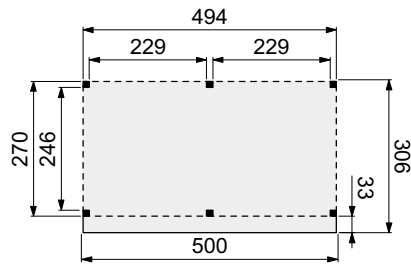

Staanders	120x120 mm (Aluminium)
Ringbalken	120x165 mm (Aluminium)
Gordingen	45x120 mm (hout)

Basispakket

Afmeting Douglas buitenverblijf:

N.B.: Levertijd in overleg!

N.B.: Levertijd in overleg!