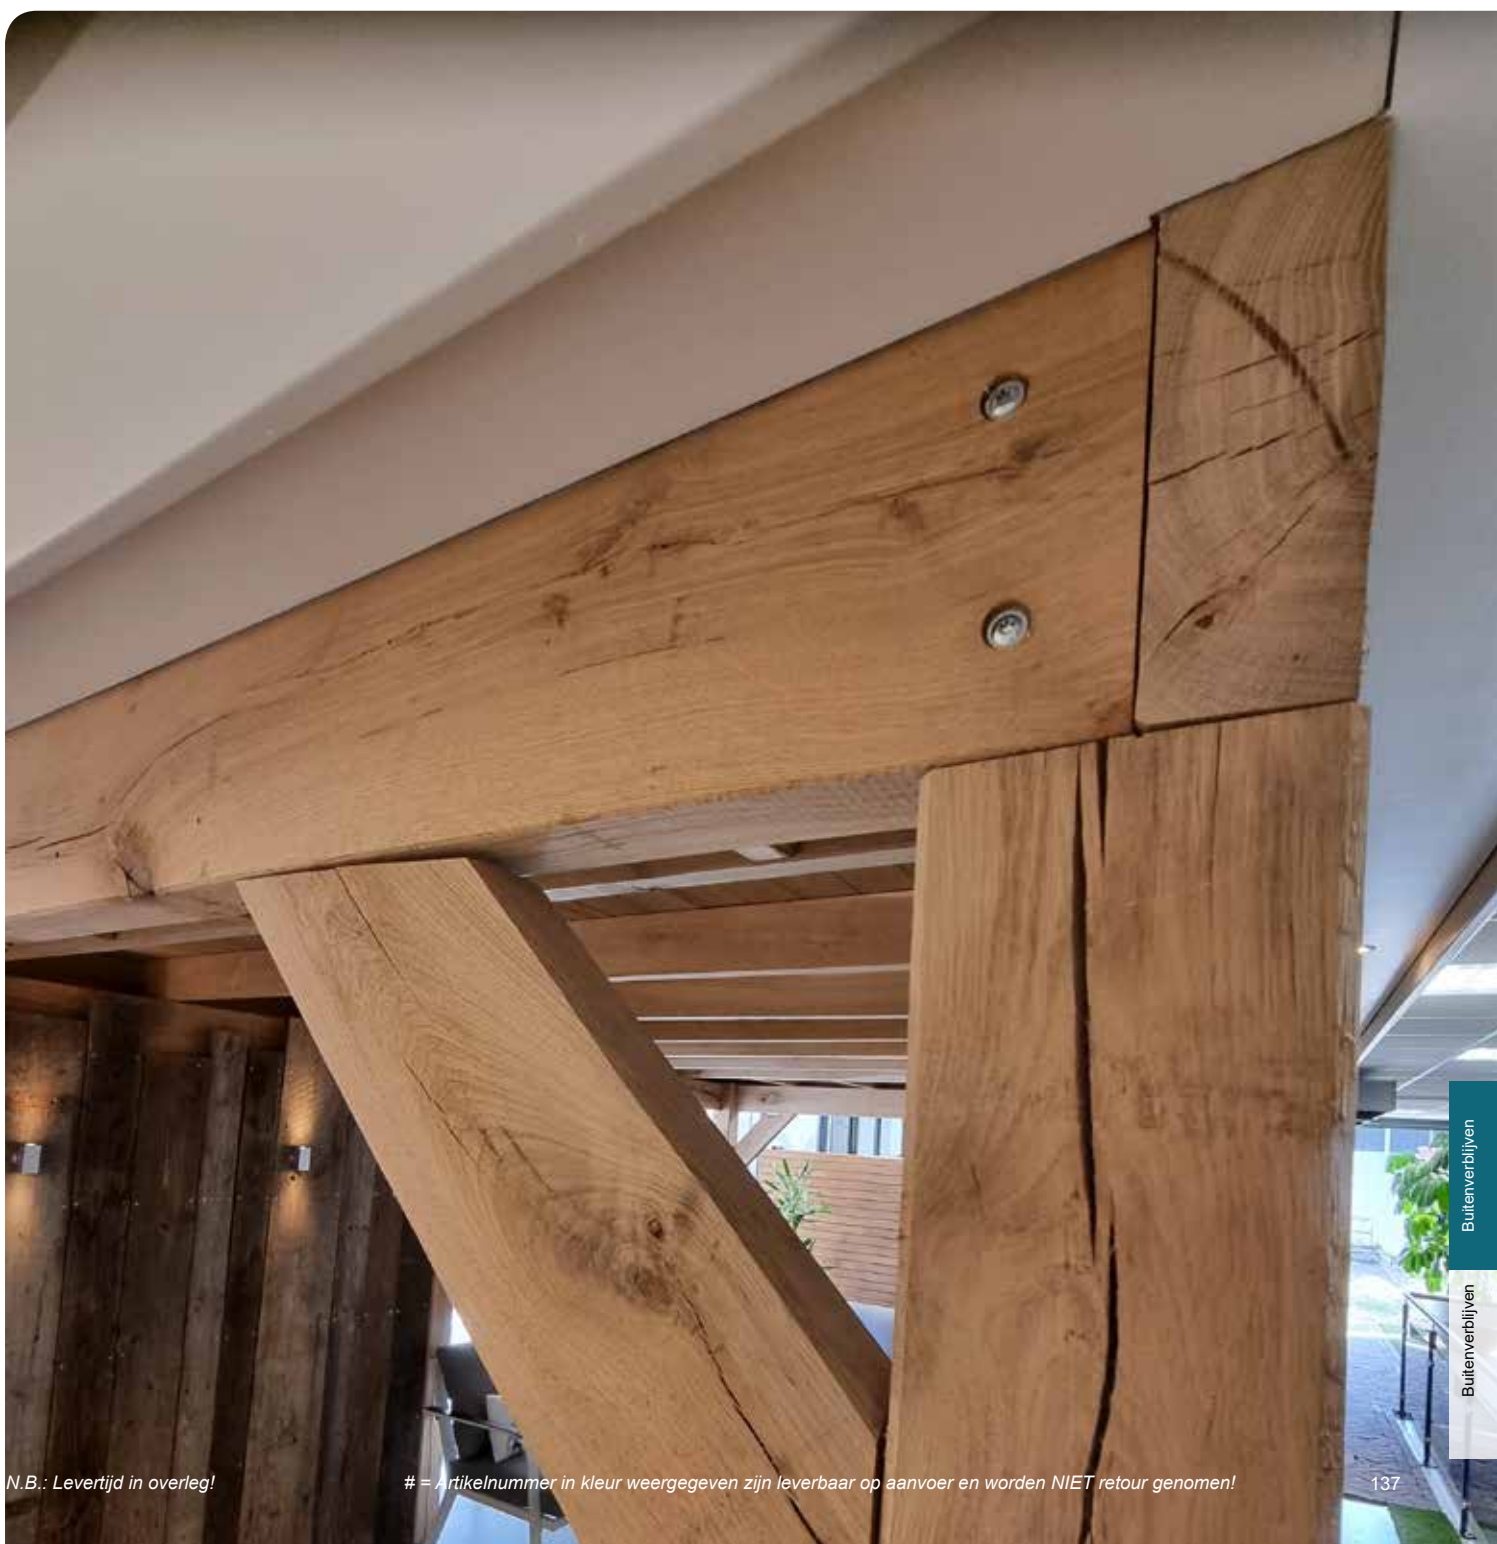

Zweeds rabat

Zweeds rabat zwart

Blokhutprofiel

N.B.: Levertijd in overleg!

= Artikelnummer in kleur weergegeven zijn leverbaar op aanvoer en worden NIET retour genomen!