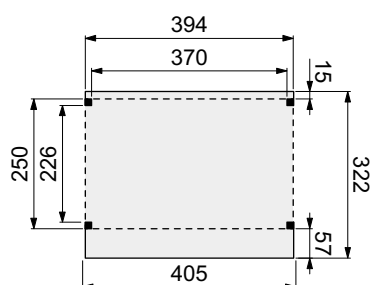

N.B.: Levertijd in overleg!

= Artikelnummer in kleur weergegeven zijn leverbaar op aanvoer en worden NIET retour genomen!

151