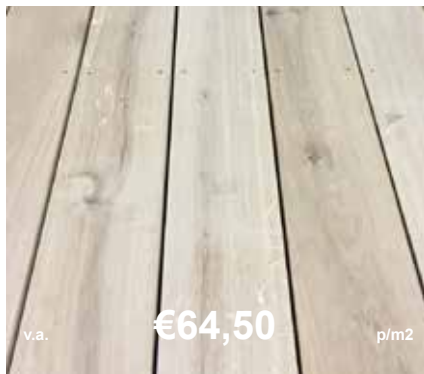

EIKEN

v.a. **€64,50** p/m²

Eiken terrasdeel 24x145 mm - glad
Eiken terrasdeel 24x190 mm - glad

Terrasdeel geschaaft / fijnbezaagd / AD

24x145 mm - v.a.		€9,57	p/m¹
250 cm	C051100	€23,94	p/st
300 cm	C051101	€28,72	p/st

24x190 mm - v.a.		€20,01	p/m¹
250 cm	C051110	€50,03	p/st
300 cm	C051111	€60,03	p/st

ACCESSOIRES

Terras afstandhouder 3-4-5-6 mm

8 stuks per set M099919 €7,34 p/st