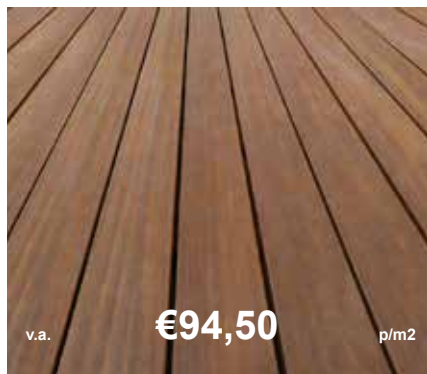

### Het Anker Vlonderschroef RVS410 - Torx

5.0 x 40 mm - 100 st	Q004050	€10,79	p/st
5.0 x 50 mm - 100 st	Q004051	€11,08	p/st

*Bevestig uw dekdelen blind met de Heco-Clipper set voor een strakke uitstraling van uw vlonder!*