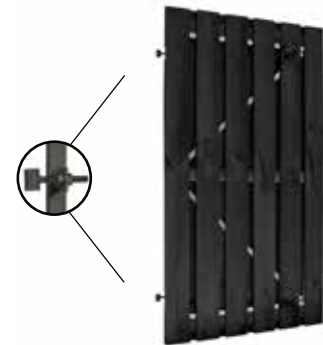

Grenen deur + frame ZWART gedompeld

100x180 cm	K000170	€189,00	p/st
15x140 mm - geschaafd			

Vuren deur + frame ZWART gespoten

100x190 cm #	K000170	€189,00	p/st
15x140 mm - geschaafd