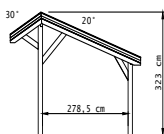

L Diepte C: 310 cm