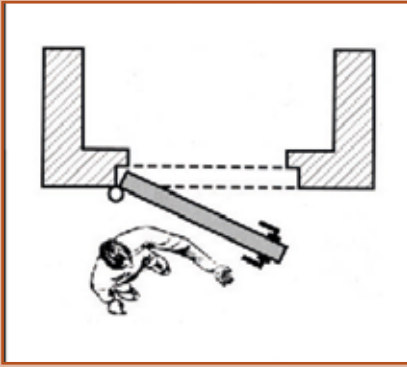

Linksdraaiend